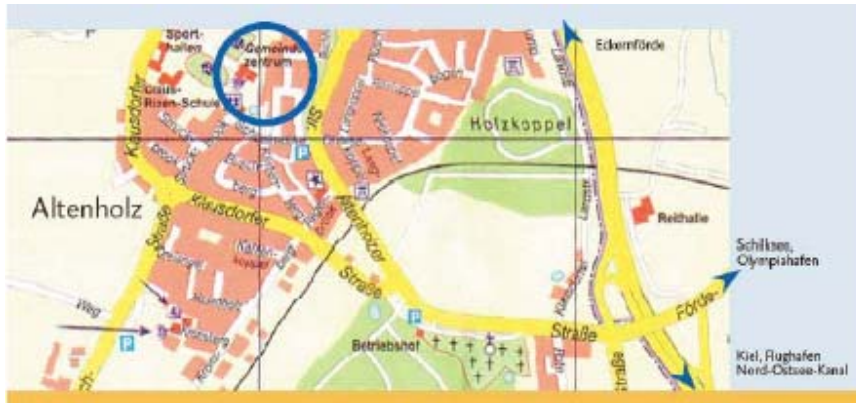

Auf dem Weg zur seniorenfreundlichen Gemeinde

Initiativ-Tagung am 22. November 2006 9:30 – 17:30 Uhr

Tagungsort:

Gemeindezentrum Altenholz
Klausdorfer Str. 78b
24161 Altenholz

Tagungsraum:

großer Saal (1.Stock)

Parkplätze: vor Ort vorhanden

Mit dem ÖPNV:

- Zug bis Kiel-Hbf.
- Bus ab Kiel Hbf. direkt vom Bahnhofsvorplatz (nicht vom ZOB)
- 900 (Richtung Krusendorf) oder Bus 901 (Richtung Schilksee Strände) bis Altenholz Schule (eine Station nach Altenholz, Bahnübergang)(ca. 35 min. Fahrt vom Hbf.)
- Ca. 5 min Fußweg in die Sackgasse an den Schulen und Sportstätten vorbei
- Am Ende der Sackgasse Gemeindezentrum

Mit dem Auto:

- Kiel
- auf B 76 Richtung Eckernförde, Hinweis „Olympiazentrum“ folgen
- abbiegen auf B 506 Richtung Olympiazentrum, führt über Holtenauer Hochbrücke
- über den Nord-Ostseekanal
- nach dem Kanal: Abfahrt „Klausdorf, Olympiazentrum“ abbiegen
- links in die Altenholzer Str. einbiegen, Richtung Altenholz
- links einbiegen beim Hinweisschild „Knoop“ und „Gewerbegebiet Klausdorf-Süd“ in die Klausdorfer Str.
- Klausdorfer Str. geradeaus, über Kreisel hinweg
- 1. Straße rechts abbiegen (ist ebenfalls Klausdorfer Str.) beim Hinweisschild „Gemeindezentrum“ und Werbung für das Sportrestaurant.
- Am Ende der Sackgasse Parkplätze und Gemeindezentrum